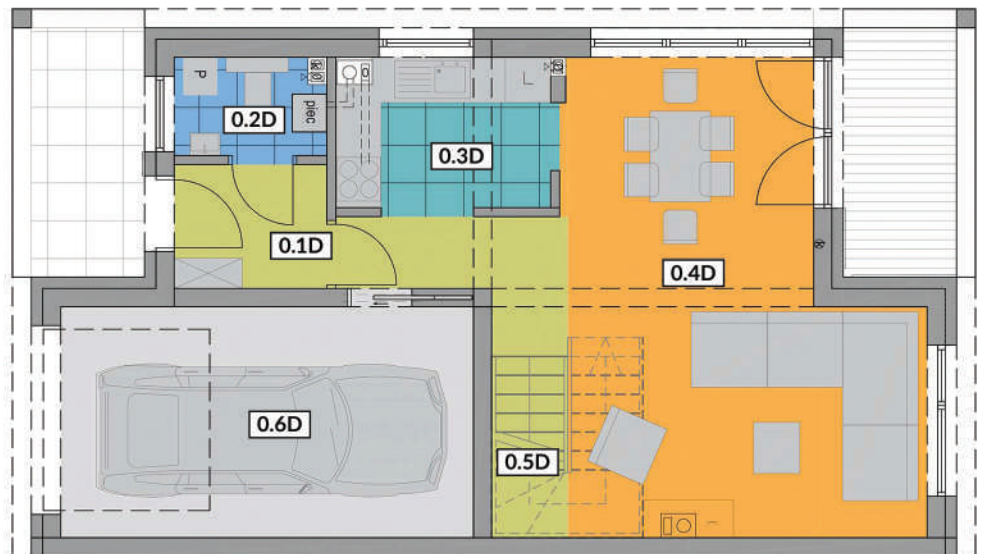

Inwestycja: Sowia Strefa

DOM SEGMENT D

Powierzchnia: 114,34m²

Adres Inwestycji:
ul. Czarneckiego 34B
62-040 Puszczykowo

PARTER

0.1D	WIATROŁAP	3,31m ²
0.2D	ŁAZIENKA	2,54m ²
0.3D	KUCHNIA	5,48m ²
0.4D	SALON Z JADALNIĄ	22,80m ²
0.5D	KOMUNIKACJA	8,75m ²
0.6D	GARAŻ	16,71m ²
RAZEM		59,59m ²

PIĘTRO

1.1D	SYPIALNIA	16,89m ²
1.2D	SYPIALNIA	12,36m ²
1.3D	KORYTARZ	5,37m ²
1.4D	GARDEROBA	2,51m ²
1.5D	ŁAZIENKA	5,45m ²
1.6D	SYPIALNIA	12,24m ²
RAZEM		54,82m ²